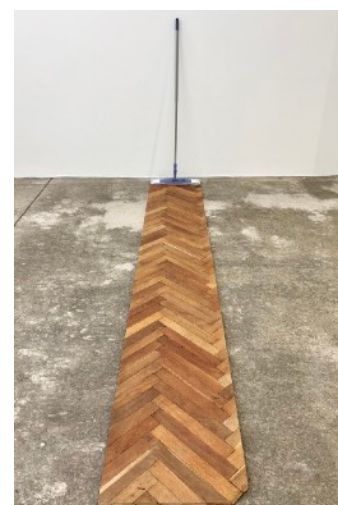

Zo série Dverové situácie / From Door situation series
Upravené dvere / assisted door
2014

Otvorené dvere / Open door,
Upravené dvere / assisted door
2015

Línie/Stopy / Lines/Traces
Mop, výsek parketovej podlahy / mop, cutout of parquet floor,