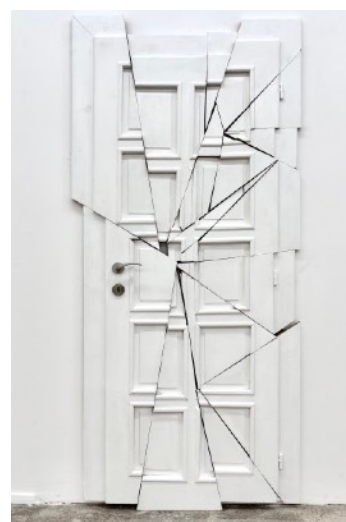

Post-dialóg Stena / Post-dialogue Wall
Socha. Guľa s omietkovým povrchom, vypínač / Sculpture. Ball with plaster surface, switch, 2021

Zo série Dverové situácie / From Door situation series
Upravené dvere / assisted door
2014